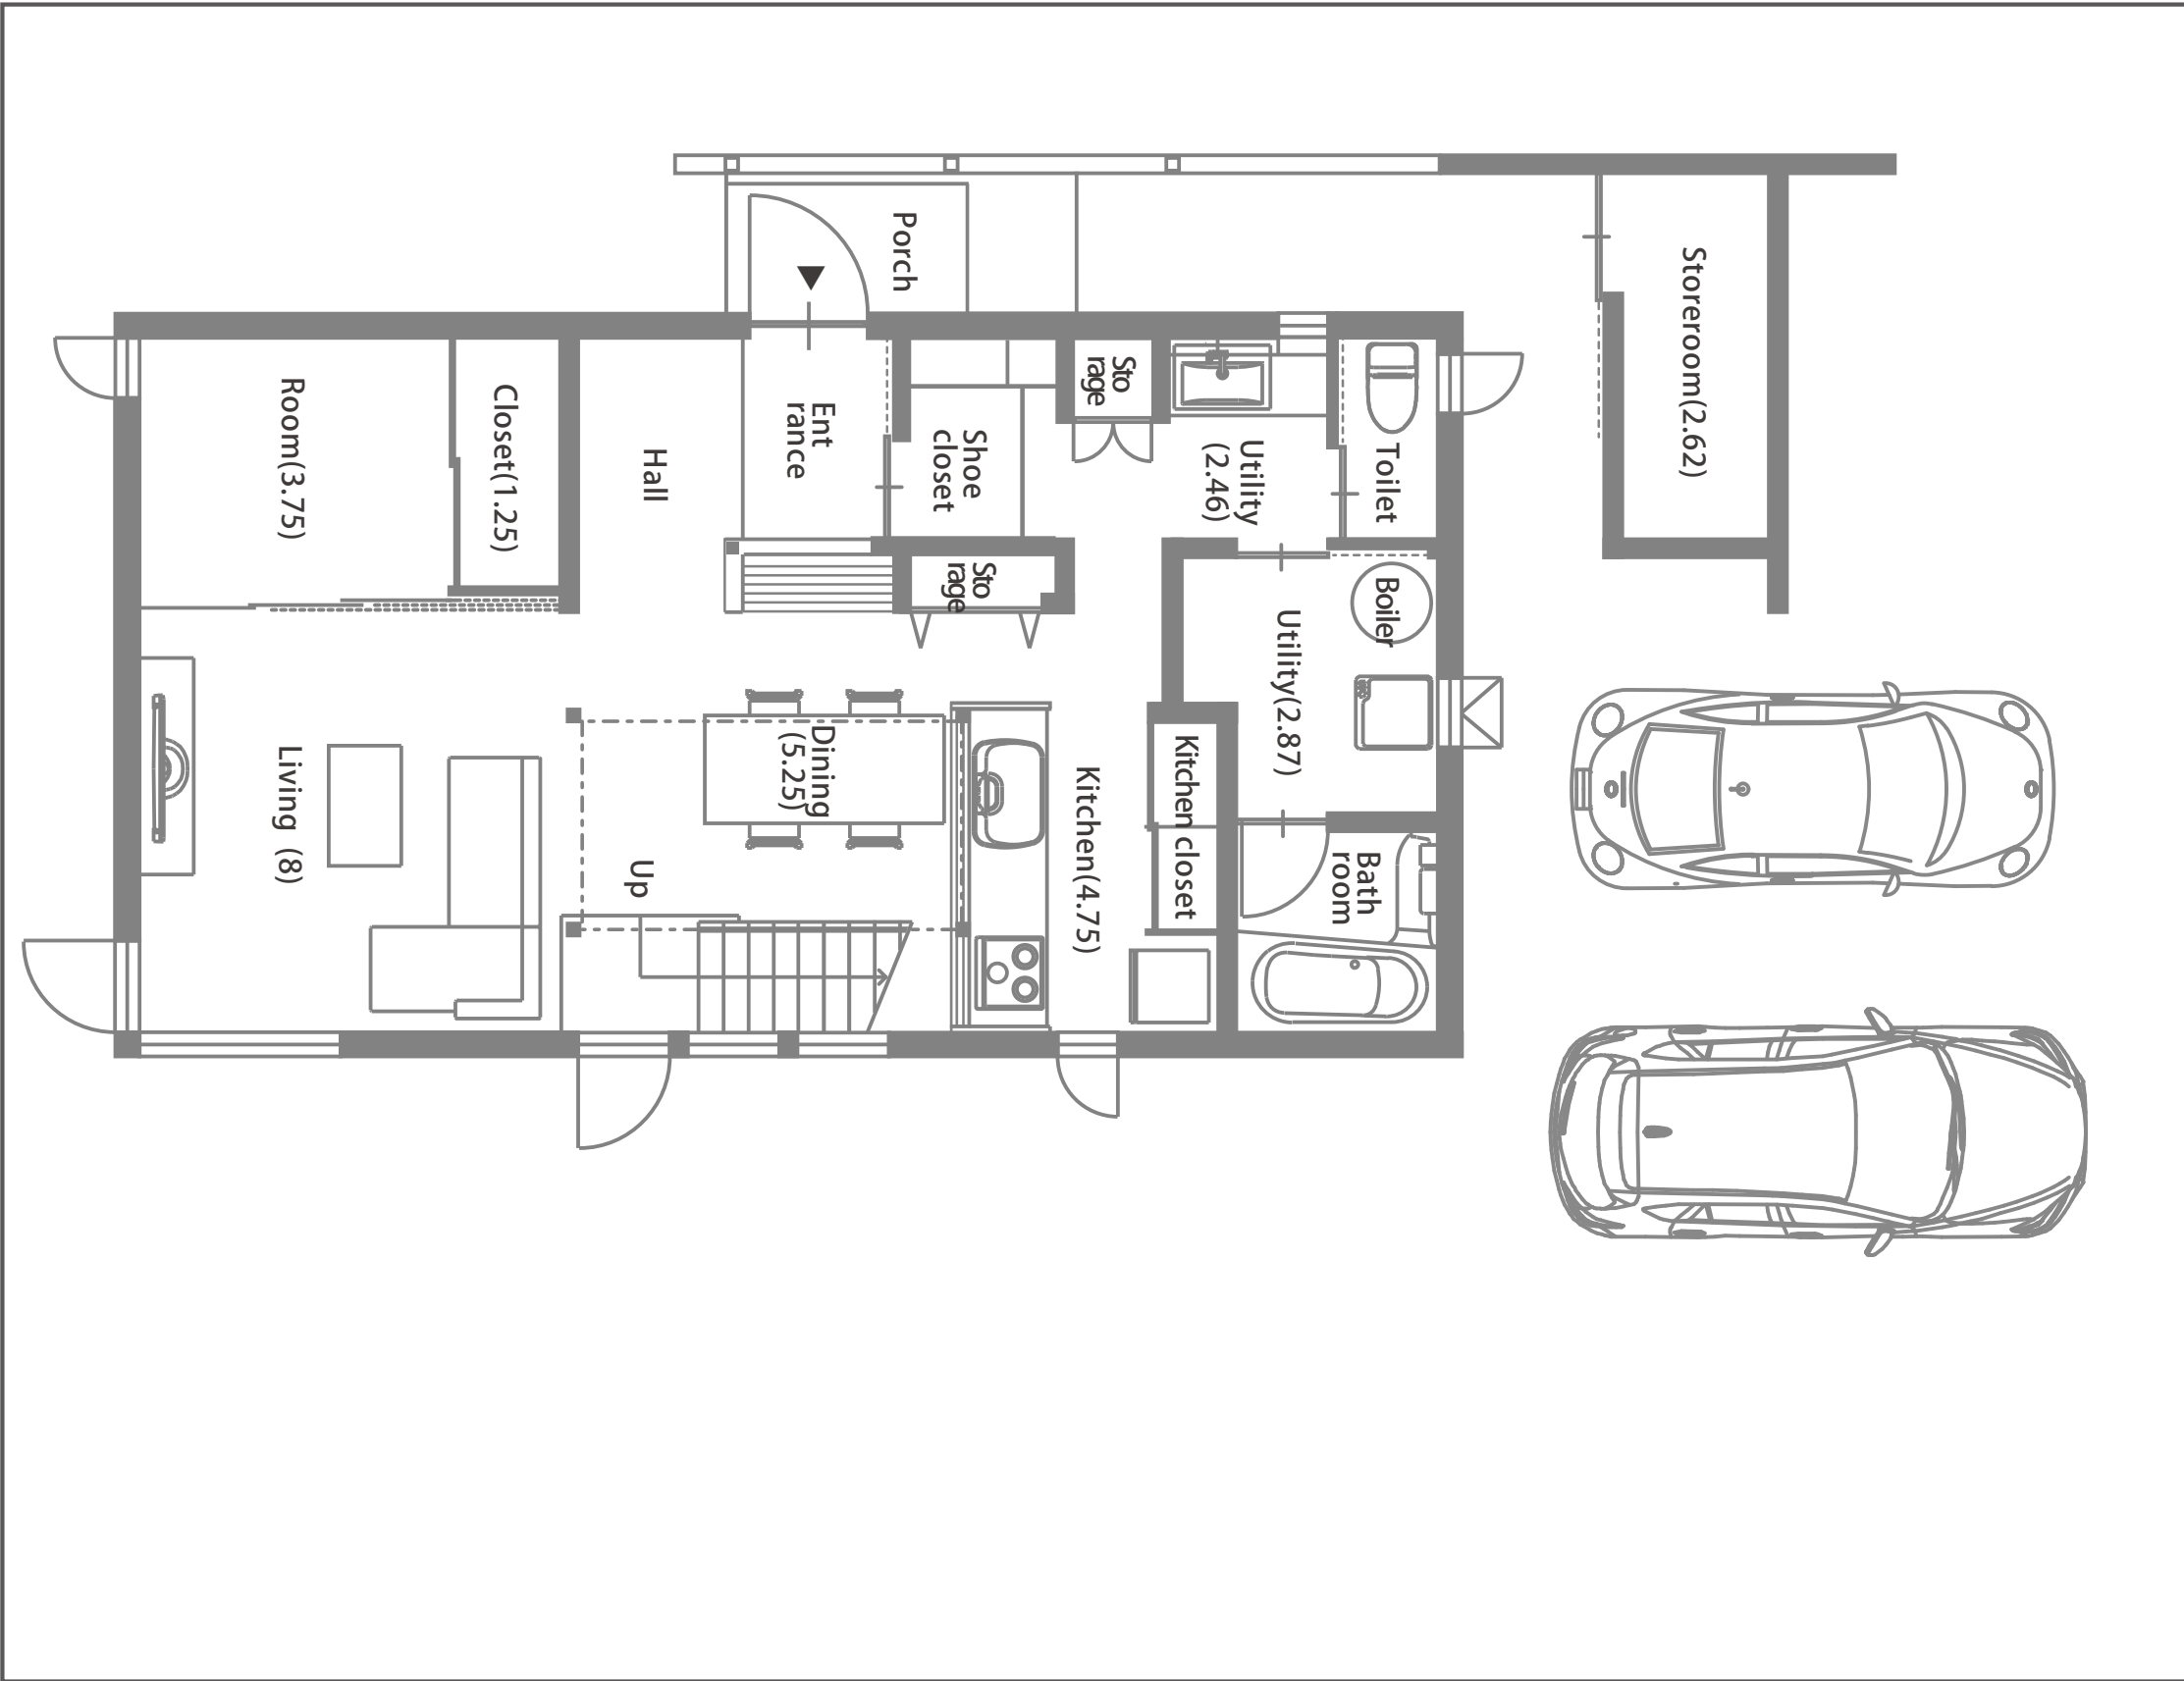

隣地境界線 19,500

隣地境界線 19,500

隣地境界線 14,953

道路境界線 14,952

幅員8m

ARTHOME