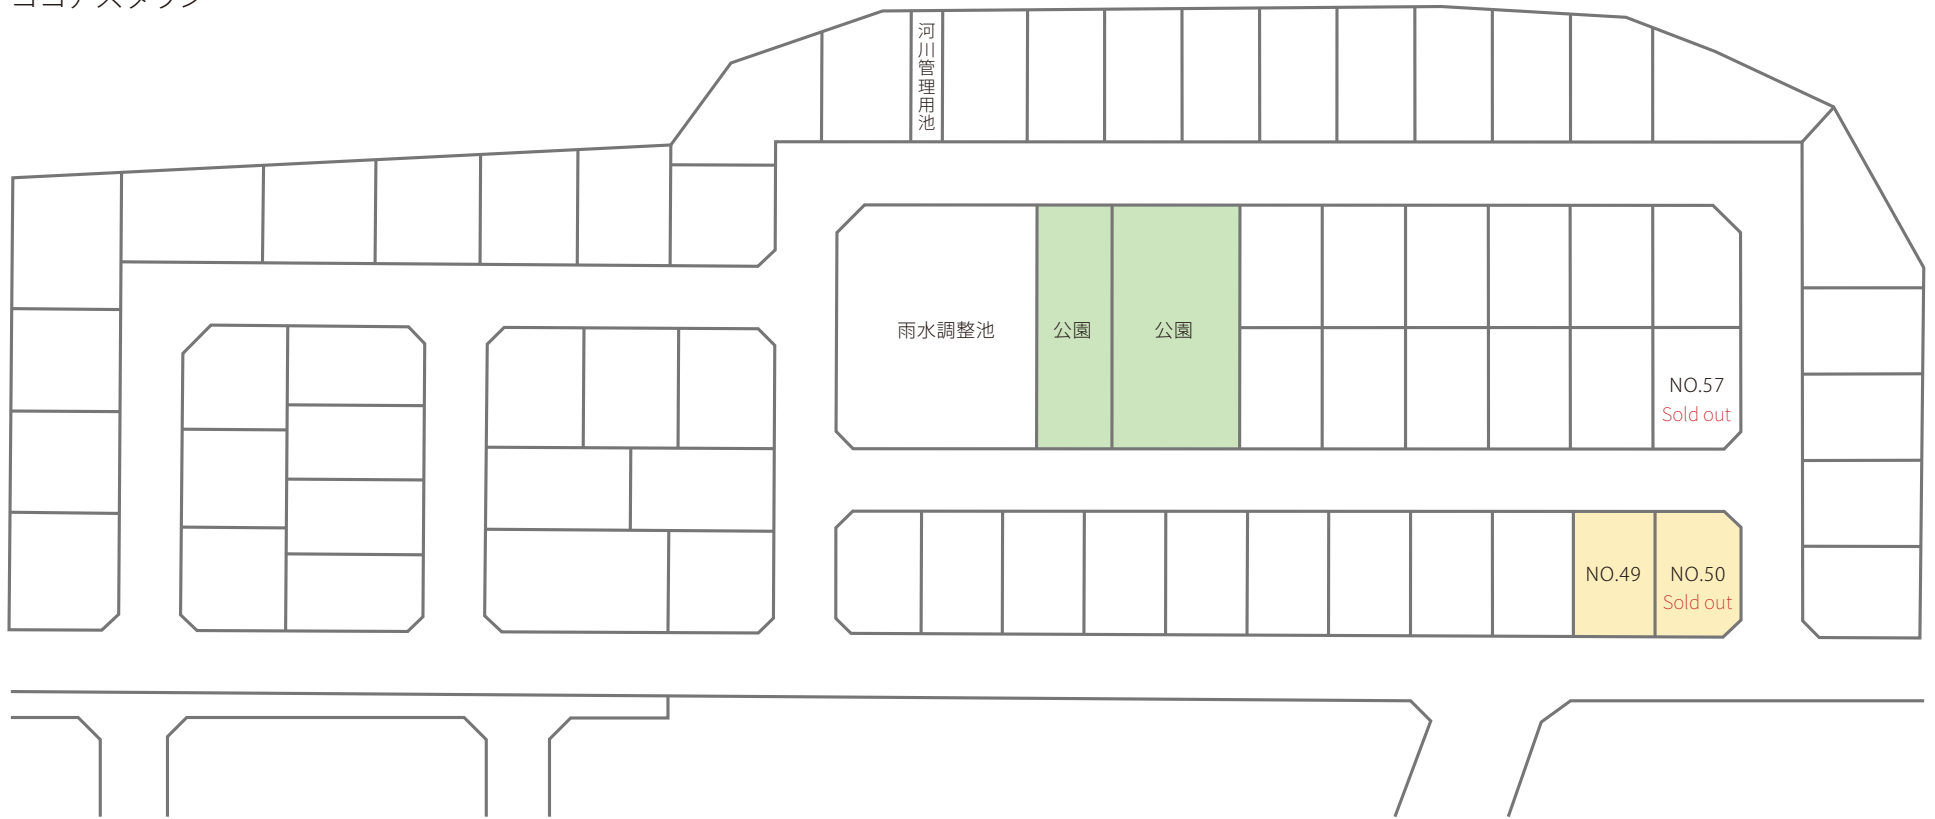

ココアタウン

道路幅員8m

道路境界線 10,500

隣地境界線 15,837

NO.49

(166.83m²/50.46坪)

隣地境界線 15,940

隣地境界線 10,501

道路幅員9.09m