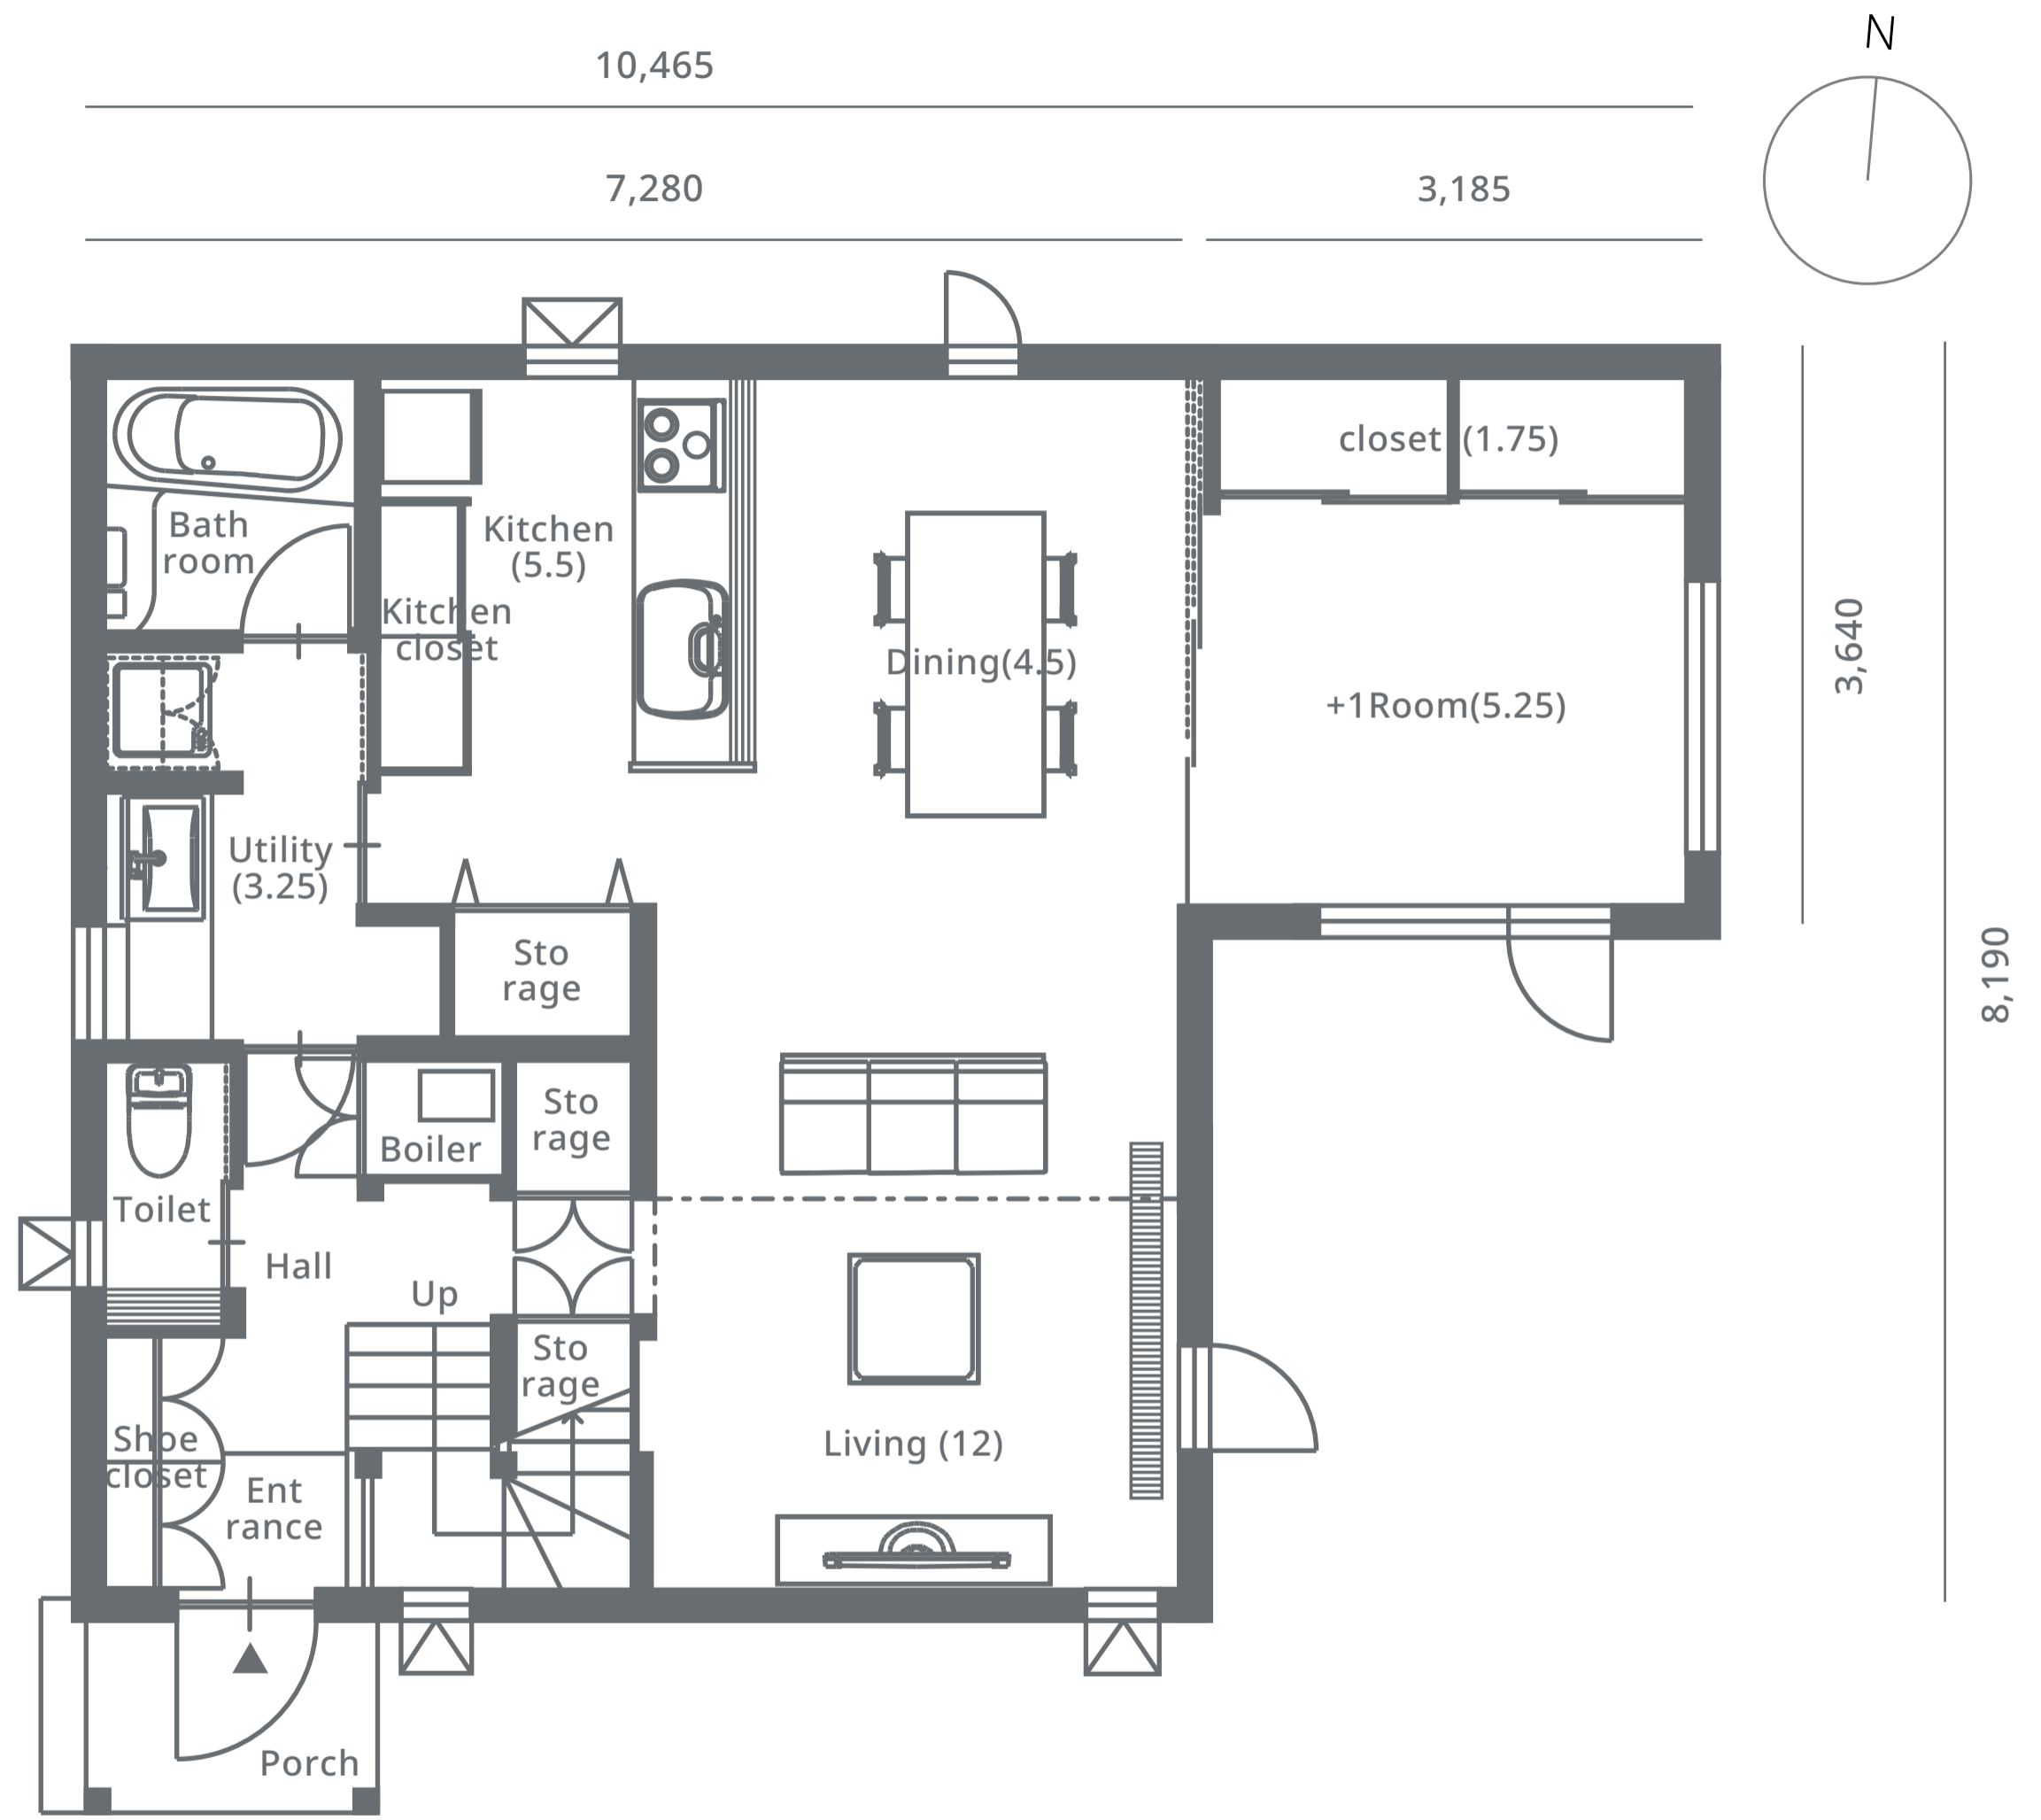

隣地境界線 22,000

道路境界線 11,500

道路境界線 11,500

隣地境界線 22,000

縮尺 8m

1 F

2 F

1 F

2F