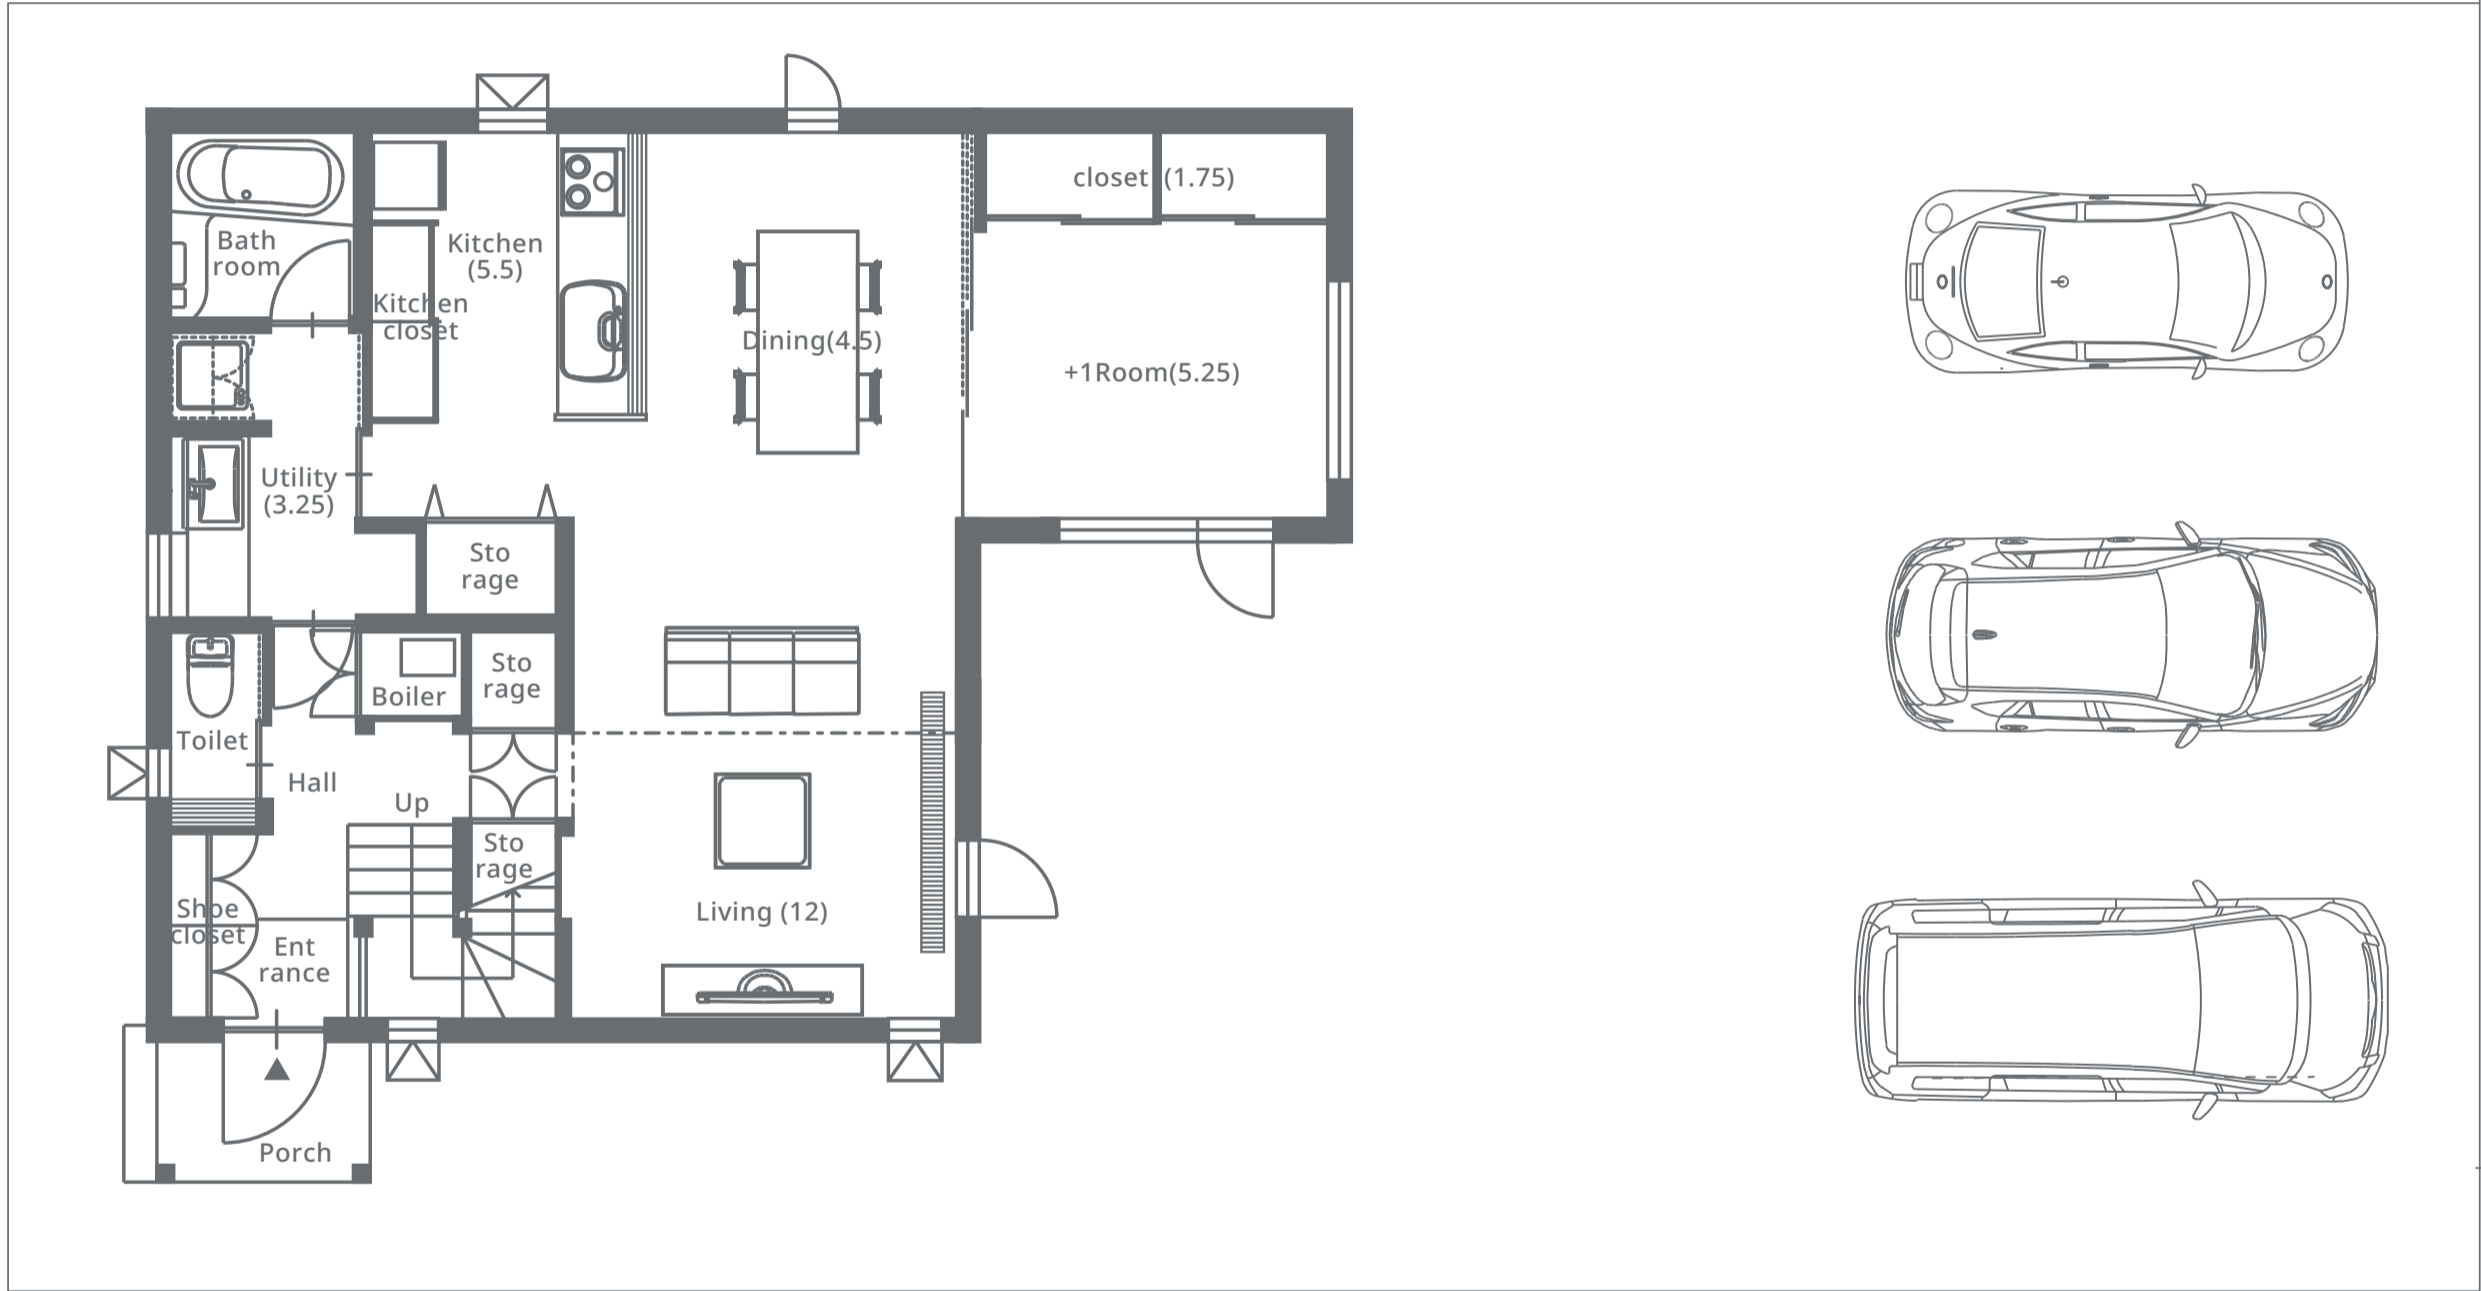

隣地境界線 22,000

道路境界線 11,500

道路境界線 11,500

隣地境界線 22,000

縮尺 8m

1 F

2 F

1 F

2F