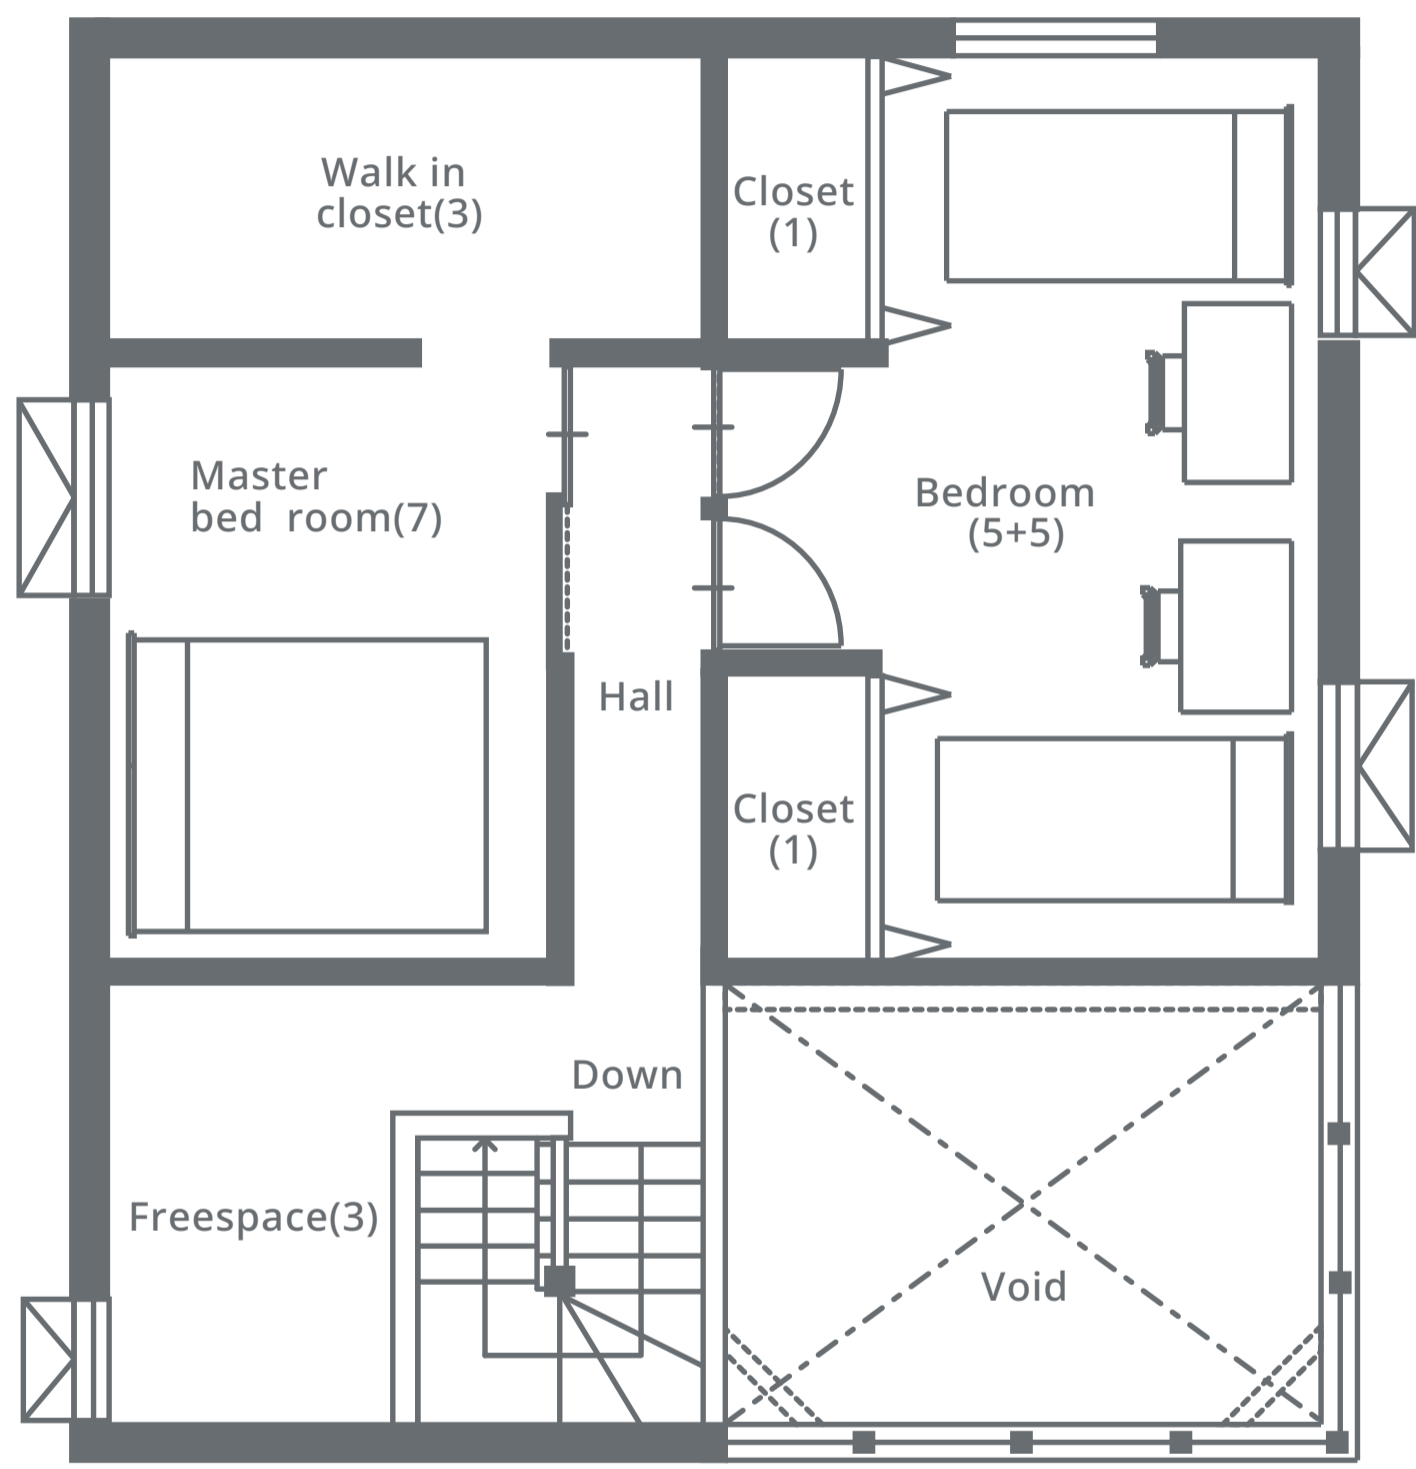

隣地境界線 22,000

道路境界線 11,500

道路境界線 11,500

隣地境界線 22,000

縮尺 8m

1 F

2 F

1 F

2F